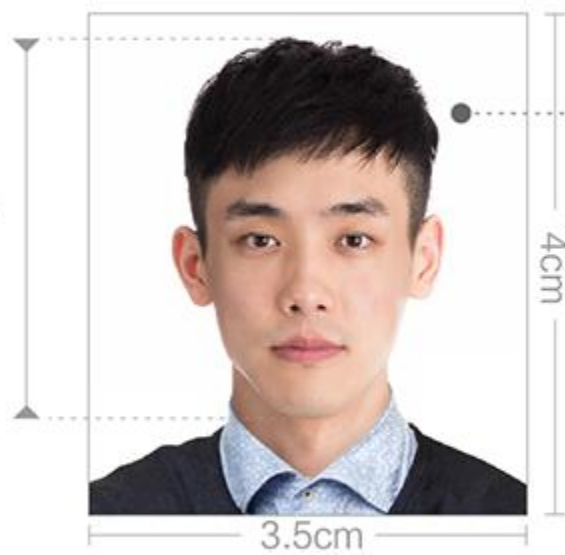

脸部需占照片的
70%~80%

底色白色